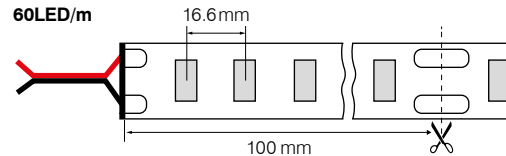

## CRI >90 5630 LED STRIP

Abmessungen/Dimensions	5000mm
Leuchtmittel/Light source	SMD 5630
Lichtstrom /Luminous Flux	1210 – 2400lm/m
Leistung/Wattage	14.4 – 22W/m
Anzahl LEDs/LED Qty	60, 70, 120LED/m
IP-Schutzart/IP-Protection	IP20, IP67
Schutzklasse/Protection Class	III