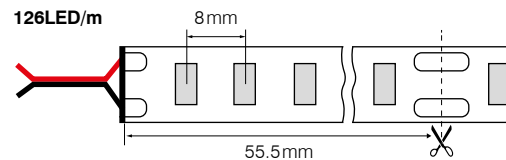

## CRI >90 5630 LED STRIP

Abmessungen/Dimensions	5000mm
Leuchtmittel/Light source	SMD 5630
Lichtstrom /Luminous Flux	1210 – 2400lm/m
Leistung/Wattage	14.4 – 22W/m
Anzahl LEDs/LED Qty	60, 70, 120LED/m
IP-Schutzart/IP-Protection	IP20, IP67
Schutzklasse/Protection Class	III