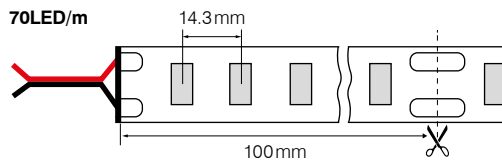

## CRI >90 5630 LED STRIP

Abmessungen/Dimensions	5000mm
Leuchtmittel/Light source	SMD 5630
Lichtstrom /Luminous Flux	1210 – 2400lm/m
Leistung/Wattage	14.4 – 22W/m
Anzahl LEDs/LED Qty	60, 70, 120LED/m
IP-Schutzart/IP-Protection	IP20, IP67
Schutzklasse/Protection Class	III